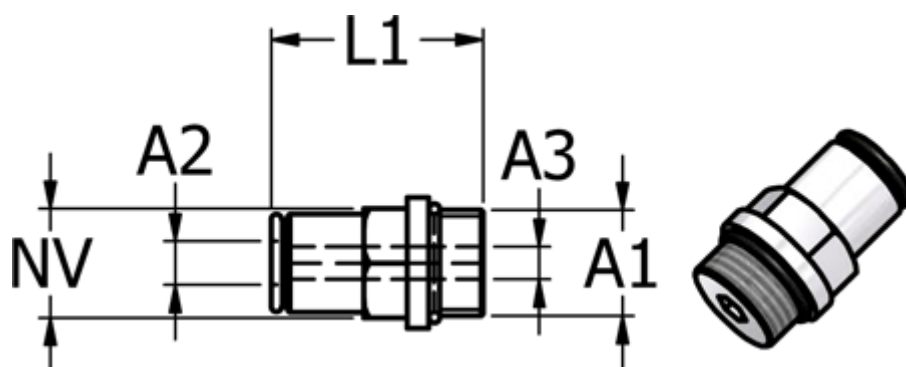

Varenummer: 58674501214
Beskrivelse: Metalfitting 745.012-14, Ø14 - G 1/2"
Push-in lige union

Mål

Gevind A2	= G 1/2"
Indvendig sekskant A3	= 12
L1	= 31.5
NV	= 22
Udvendig slangediameter A1	= 14